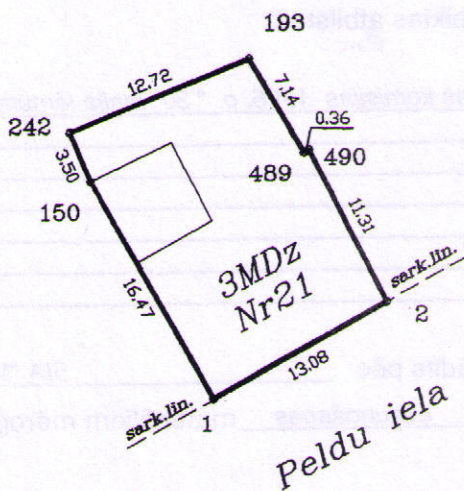

ROBEŽPUNKTU KOORDINĀTES  
RĪGAS KOORDINĀTU SISTĒMĀ

	X	Y
2	-5952.41	10681.77
1	-5958.73	10670.32
150	-5944.30	10662.37
242	-5941.07	10661.03
193	-5936.31	10672.83
489	-5942.48	10676.42
490	-5942.29	10676.72

ZEMES GABALA  
IZVIETOJUMS KVARTĀLĀ

Platība - 253 m<sup>2</sup>

Mērogs 1:500

SIA "Mērnīeku kompānija"

kods	pilsēta	grupa	grants	amats	personas	datums
	0100	001	0130	direktors	U.Mežulis	06.02.96.
				mērnīeks	J.Vitols	06.02.96.